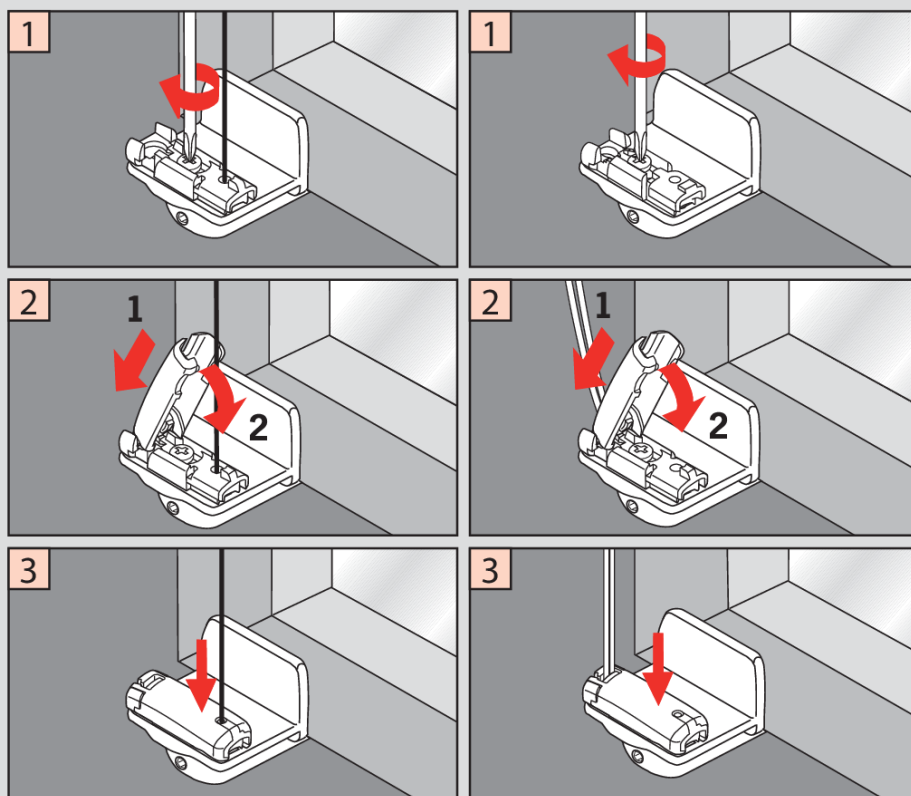

Montage•Fitting
 Montage•Montaggio
 Монтаж•Montaż

- 2,2 mm Ø
- 2,0 mm Ø
- 1,5 mm Ø

Demontage•Disassembly•Demontage•Démontage•Smontaggio•Демонтаж•Demontaż

Double Pleated Blinds

Wichtig! Bitte mit der Pflegeanleitung aufbewahren!
Important! Please keep together with care instructions!
Belangrijk! A.u.b. bij de gebruiksaanwijzing bewaren!
Important! Conserver ensemble avec les conseils d'entretien!
Importante! Conservare con le istruzioni per la manutenzione!
Важное указание! Просьба хранить вместе с руководством по уходу!
Uwaga! Proszę postępować zgodnie z instrukcją użytkowania!

Montage
Fitting
Montage
Montaggio
Монтаж
Montaż

mit Pendelsicherung
 with guide wire
 koordrem en koordgeleiding
 avec immobilisation
 sicurezza antioscillazione
 фиксацией откачивания
 wieszak bezinwazyjny
 ze stopką napinającą