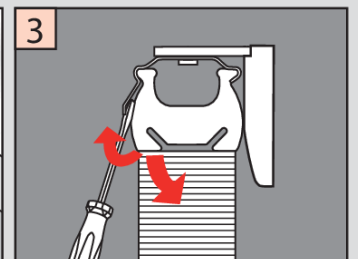

Montage•Fitting
Montage•Montaggio
Монтаж•Montaż

Demontage•Disassembly•Demontage•Démontage•Smontaggio•Демонтаж•Demontaż

Winkelmontage,
Face fixing,
Bevestiging met hoesteun,
Avec equerre de fixation,
Montaggio mediante angolare,
Построение угла,
Montaż na ramie okiennej.

Montage•Fitting
 Montage•Montaggio
 Монтаж•Montaż

- 2,2 mm Ø
- 2,0 mm Ø
- 1,5 mm Ø

Demontage•Disassembly•Demontage•Démontage•Smontaggio•Демонтаж•Demontaż

Double Pleated Blinds

Wichtig! Bitte mit der Pflegeanleitung aufbewahren!
Important! Please keep together with care instructions!
Belangrijk! A.u.b. bij de gebruiksaanwijzing bewaren!
Important! Conserver ensemble avec les conseils d'entretien!
Importante! Conservare con le istruzioni per la manutenzione!
Важное указание! Просьба хранить вместе с руководством по уходу!
Uwaga! Proszę postępować zgodnie z instrukcją użytkowania!