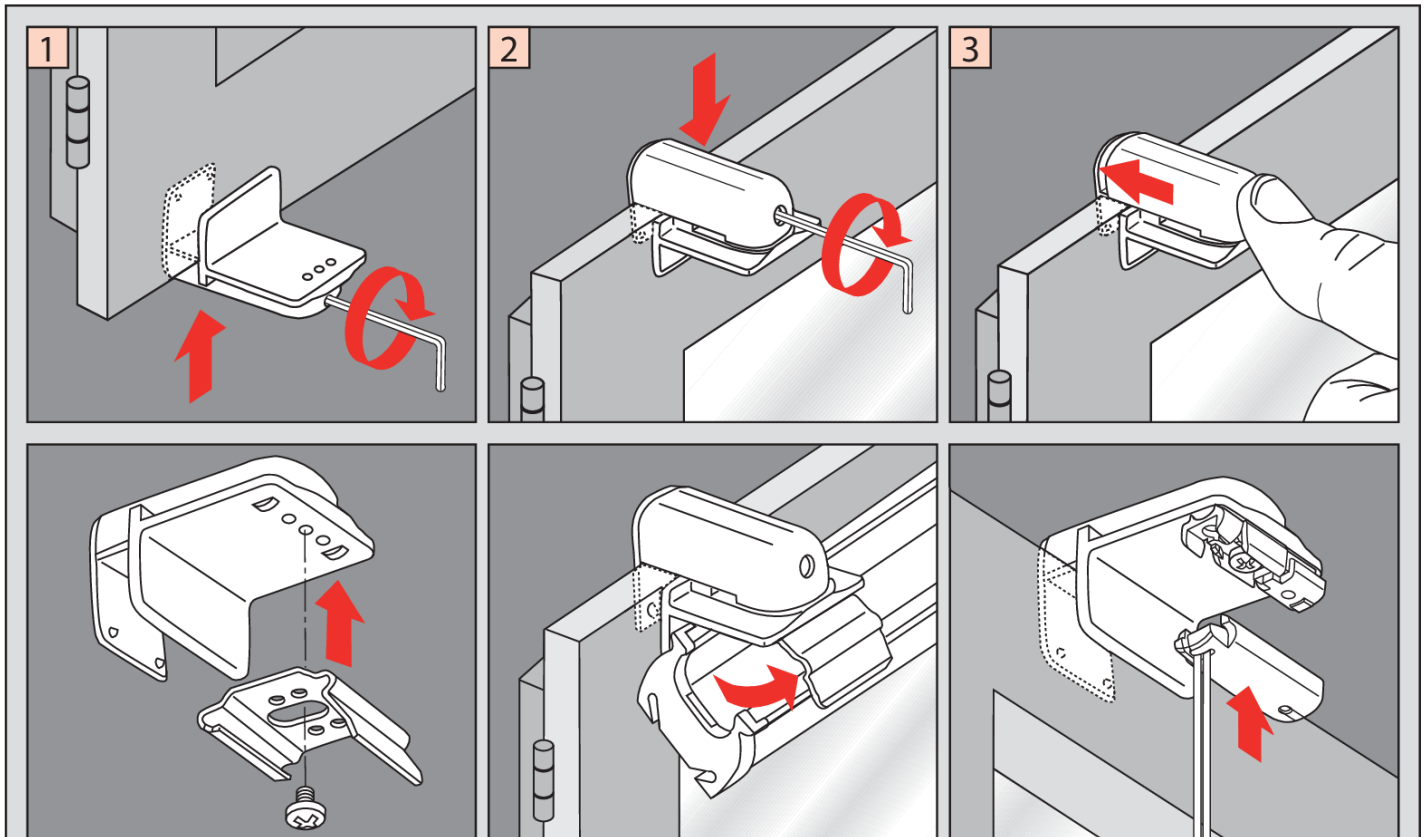

Montage•Fitting
 Montage•Montaggio
 Монтаж•Montaż

- 2,2 mm Ø
- 2,0 mm Ø
- 1,5 mm Ø

Demontage•Disassembly•Demontage•Démontage•Smontaggio•Демонтаж•Demontaż

Double Pleated Blinds

Wichtig! Bitte mit der Pflegeanleitung aufbewahren!
Important! Please keep together with care instructions!
Belangrijk! A.u.b. bij de gebruiksaanwijzing bewaren!
Important! Conserver ensemble avec les conseils d'entretien!
Importante! Conservare con le istruzioni per la manutenzione!
Важное указание! Просьба хранить вместе с руководством по уходу!
Uwaga! Proszę postępować zgodnie z instrukcją użytkowania!

Montage
Fitting
Montage
Montaggio
Монтаж
Montaż

mit Pendelsicherung
 with guide wire
 koordrem en koordgeleiding
 avec immobilisation
 sicurezza antioscillazione
 фиксацией откачивания
 wieszak bezinwazyjny
 ze stopką napinającą